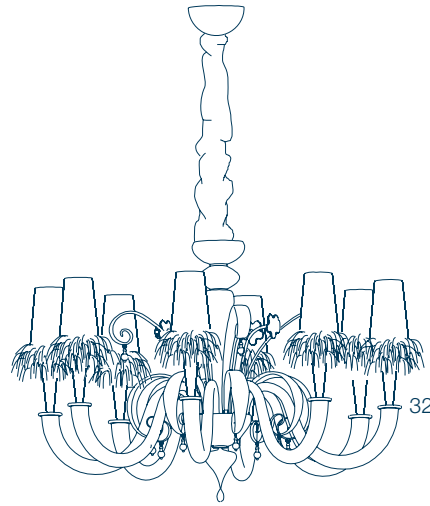

BLANCHE T

57
22.1/2"

20
7.7/8"

Max 1x60W - 250V - E27

BLANCHE S8

80
32.1/2"

105
41.1/3"

Max 8x40W - 250V - E14

BLANCHE P

31
12.1/4"

50
19.3/4"

47
18.1/5"

Max 2x40W - 250V - E14

BLANCHE S5

63
24.3/4"

80
31.1/2"