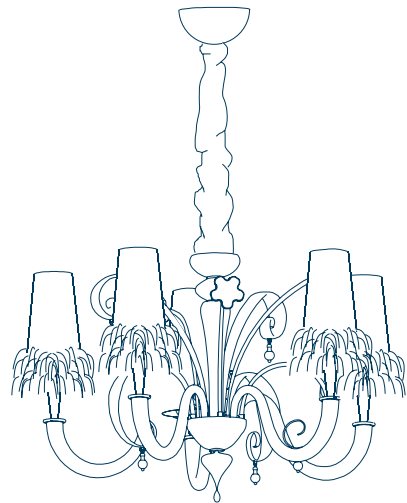

BLANCHE T

57
22.1/2"

20
7.7/8"

Max 1x60W - 250V - E27

BLANCHE S8

80
32.1/2"

105
41.1/3"

Max 8x40W - 250V - E14

BLANCHE P

31
12.1/4"

50
19.3/4"

47
18.1/5"

Max 2x40W - 250V - E14

BLANCHE S5

63
24.3/4"

80
31.1/2"