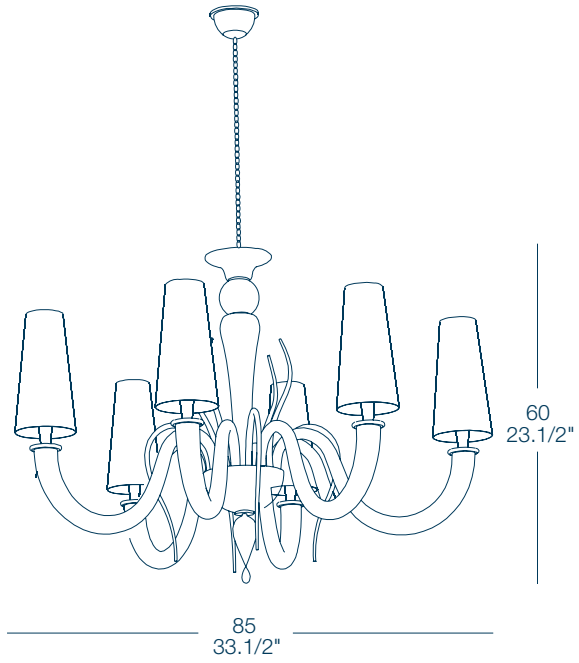

CHERRY S6

Max 6x40W - 250V - E14

CHERRY S8

Max 8x40W - 250V - E14

CHERRY P

Max 2x40W - 250V - E14