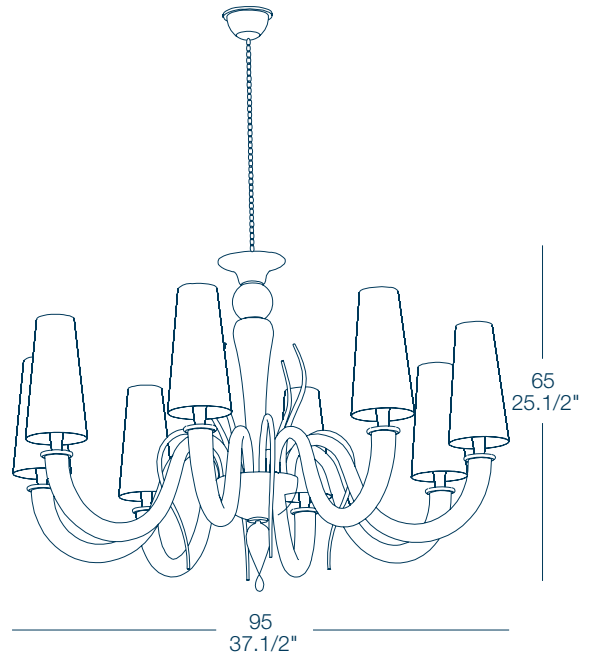

CHERRY S6

Max 6x40W - 250V - E14

CHERRY S8

Max 8x40W - 250V - E14

CHERRY P

Max 2x40W - 250V - E14