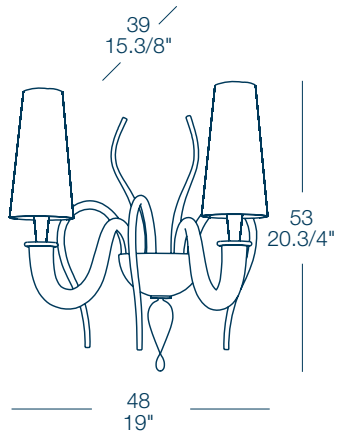

CHERRY S6

Max 6x40W - 250V - E14

CHERRY S8

Max 8x40W - 250V - E14

CHERRY P

Max 2x40W - 250V - E14