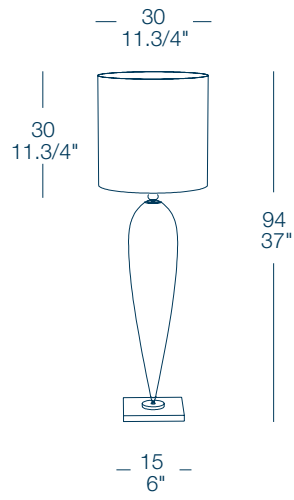

SINIS T

Max 1x100W - 250V - E27

SINIS TR

Max 1x150W - 250V - E27