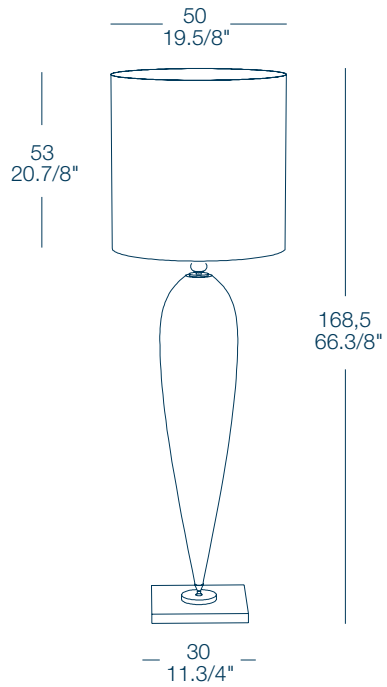

SINIS T

Max 1x100W - 250V - E27

SINIS TR

Max 1x150W - 250V - E27