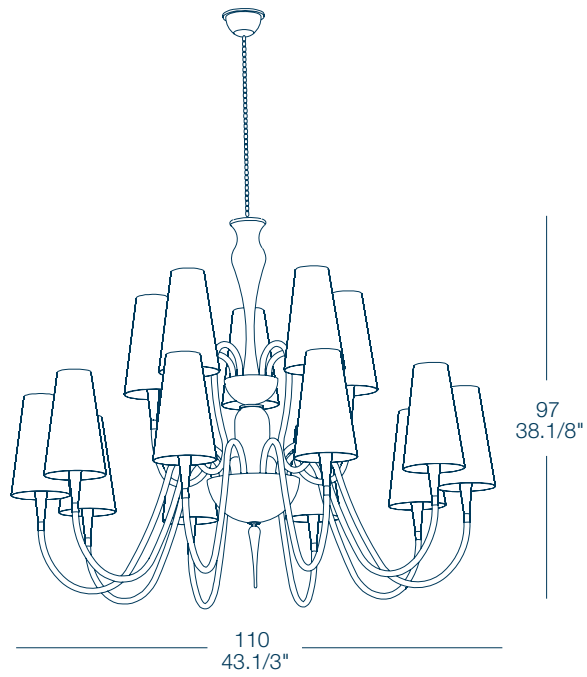

HONEY S15

Max 15x40W - 250V - E14

HONEY S8

Max 8x40W - 250V - E14

HONEY P

Max 3x40W - 250V - E14