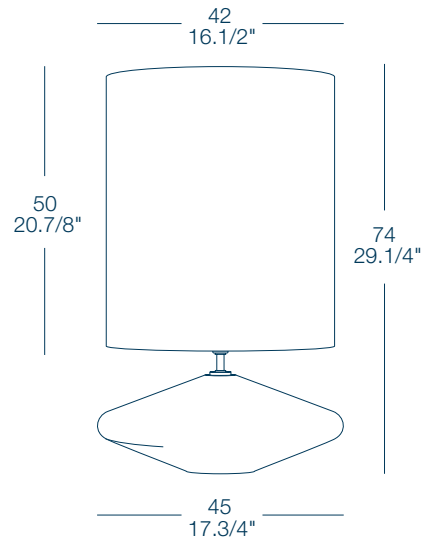

TAM

Max 1x100W - 250V - E27