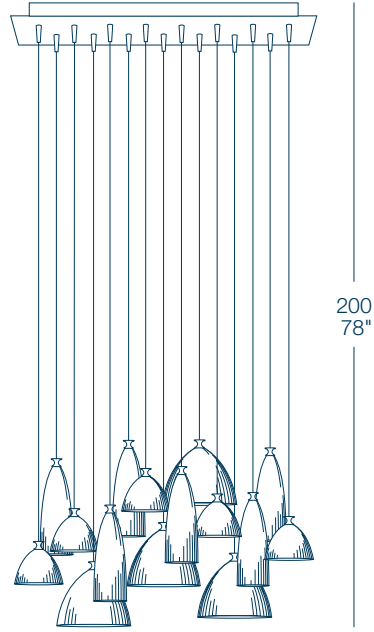

ZUZU S15

25.5
9.9/8"

200
78"

84
33.1/8"

Max 15x20W - 12V - GZ4

ZUZU S3

Max 200
78"

28
11"

Max 3x20W - 12V - GZ4

ZUZU S6

Max 200
78"

37
14.5/8"

Max 6x20W - 12V - GZ4