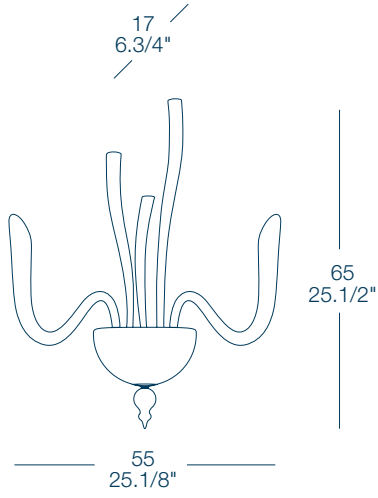

ALNAYR BIANCO S9

ALNAYR P

17  
6.3/4"

65  
25.1/2"

55  
25.1/8"

Max 2x40W G9 - 250V  
+2LED PAR 16 GU10 - 230V

110  
43.1/3"

125  
49.2/8"

Max 9x60W G9 - 250V  
+3LED PAR 16 GU10 - 230V

ALNAYR FUMÈ S9

110  
43.1/3"

125  
49.2/8"

Max 9x60W G9 - 250V  
+3LED PAE 16 GU10 - 230V

ALNAYR CRISTALLO S6

Max 6x60W G9 - 250V  
+3LED PAR 16 GU10 - 230V

ALNAYR P CRISTALLO