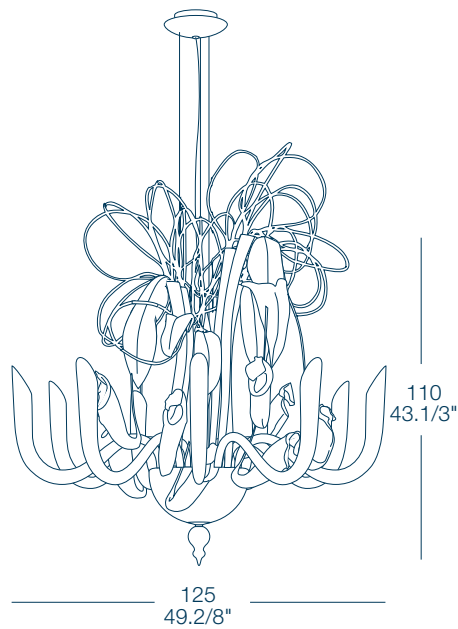

ALNAYR BIANCO S9

ALNAYR P

17  
6.3/4"

65  
25.1/2"

55  
25.1/8"

Max 2x40W G9 - 250V  
+2LED PAR 16 GU10 - 230V

110  
43.1/3"

125  
49.2/8"

Max 9x60W G9 - 250V  
+3LED PAR 16 GU10 - 230V

ALNAYR FUMÈ S9

110  
43.1/3"

125  
49.2/8"

Max 9x60W G9 - 250V  
+3LED PAE 16 GU10 - 230V

ALNAYR CRISTALLO S6

Max 6x60W G9 - 250V  
+3LED PAR 16 GU10 - 230V

ALNAYR P CRISTALLO

Max 2x40W G9 - 250V  
+3LED PAR 16 GU10 - 230V

ALNAYR TANZANITE S9

Max 9x60W G9 - 250V  
+3LED PAR 16 GU10 - 230V