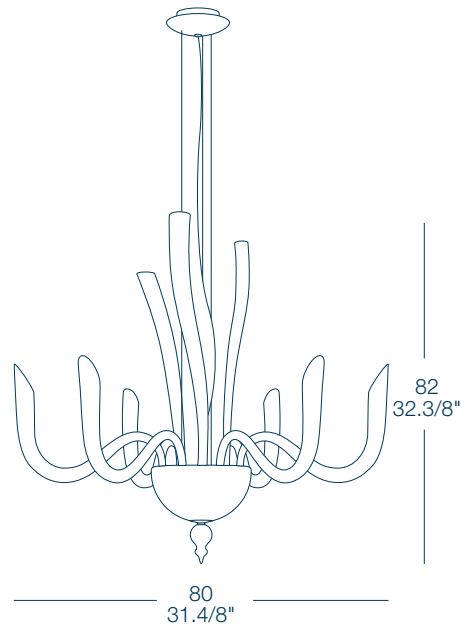

ALNAYR BIANCO S9

ALNAYR P

17  
6.3/4"

65  
25.1/2"

55  
25.1/8"

Max 2x40W G9 - 250V  
+2LED PAR 16 GU10 - 230V

110  
43.1/3"

125  
49.2/8"

Max 9x60W G9 - 250V  
+3LED PAR 16 GU10 - 230V

ALNAYR FUMÈ S9

110  
43.1/3"

125  
49.2/8"

Max 9x60W G9 - 250V  
+3LED PAE 16 GU10 - 230V

ALNAYR CRISTALLO S6

Max 6x60W G9 - 250V  
+3LED PAR 16 GU10 - 230V

ALNAYR P CRISTALLO

Max 2x40W G9 - 250V  
+3LED PAR 16 GU10 - 230V

ALNAYR TANZANITE S9

Max 9x60W G9 - 250V  
+3LED PAR 16 GU10 - 230V