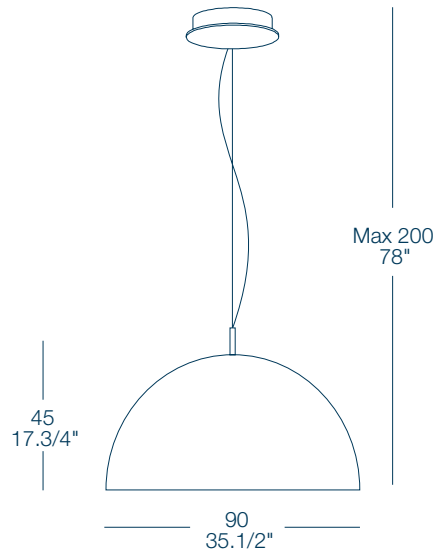

SCALEO S90

Max 1x150W - 250V - E27 HAL

SCALEO S70

Max 1x100W - 250V - E27 HAL