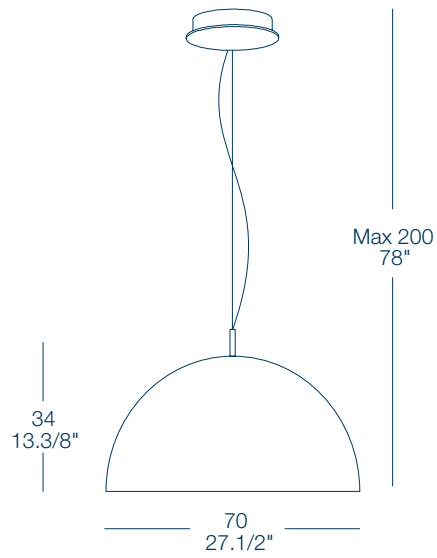

SCALEO S90

Max 1x150W - 250V - E27 HAL

SCALEO S70

Max 1x100W - 250V - E27 HAL