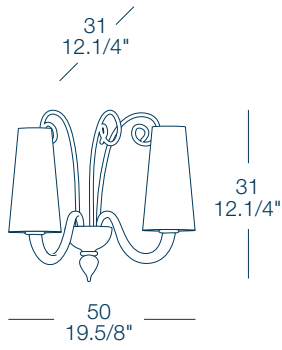

LOBUAN S24

Max 24x40W - 250V - E14

LOBUAN S8

Max 8x40W - 250V - E14

LOBUAN P

Max 2x40W - 250V - E14