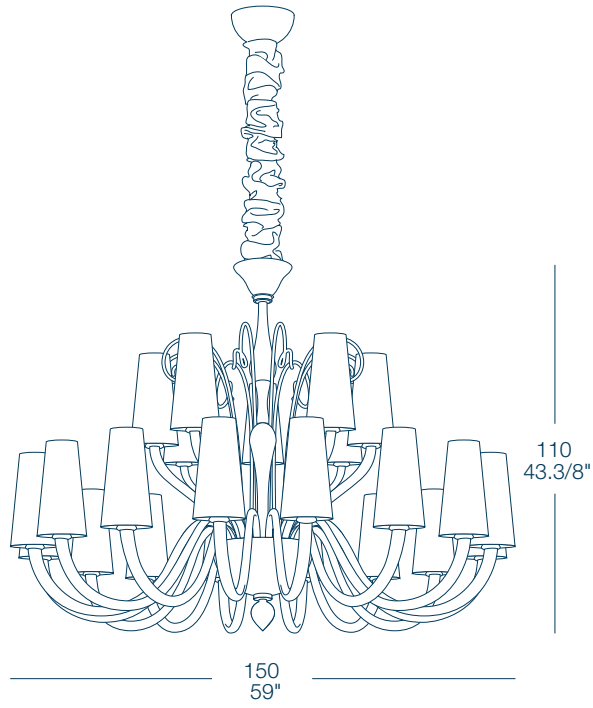

LOBUAN S24

Max 24x40W - 250V - E14

LOBUAN S8

Max 8x40W - 250V - E14

LOBUAN P

Max 2x40W - 250V - E14