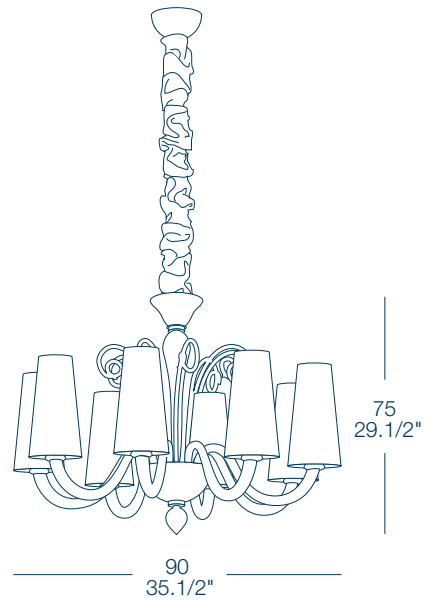

LOBUAN S24

Max 24x40W - 250V - E14

LOBUAN S8

Max 8x40W - 250V - E14

LOBUAN P

Max 2x40W - 250V - E14