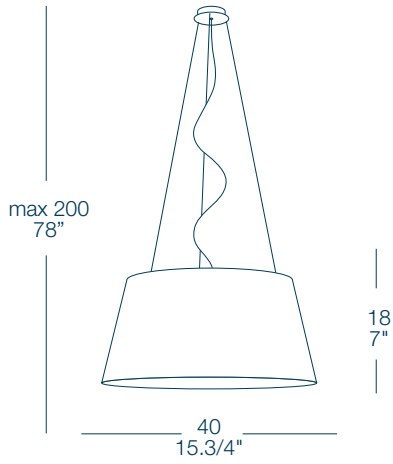

MALLA S90

Max 3x100W - 250V - E27

MALLA S 40

Max 1x100W - 250V - E27

MALLA S 60

Max 3x60W - 250V - E27