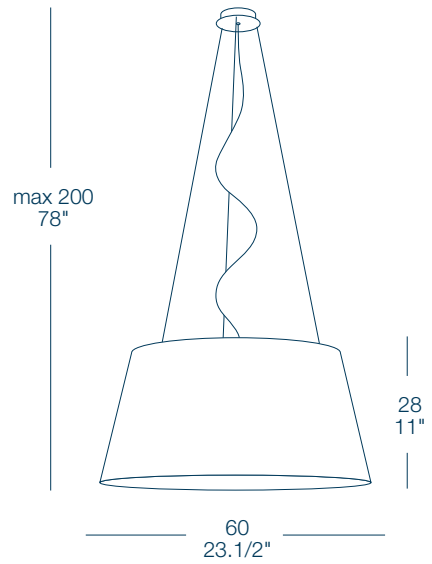

MALLA S90

Max 3x100W - 250V - E27

MALLA S 40

Max 1x100W - 250V - E27

MALLA S 60

Max 3x60W - 250V - E27