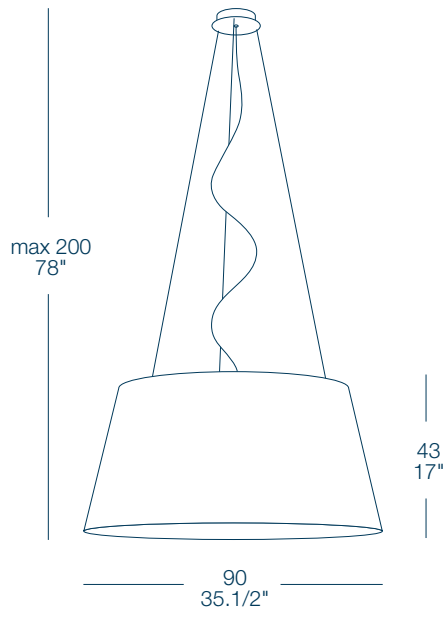

MALLA S90

Max 3x100W - 250V - E27

MALLA S 40

Max 1x100W - 250V - E27

MALLA S 60

Max 3x60W - 250V - E27