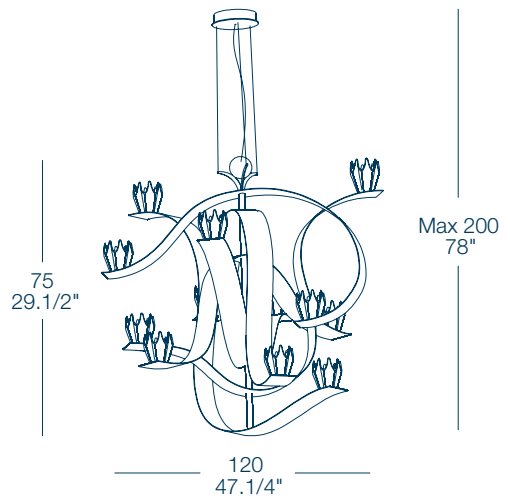

STEELFLY P

Max 3x60W - 250V - G9

STEELFLY S10

Max 10x60W - 250V - G9

STEELFLY S8

Max 8x60W - 250V - G9