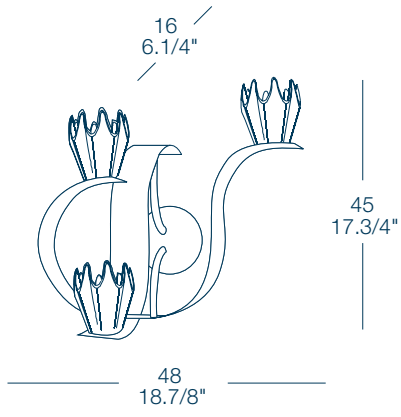

STEELFLY P

Max 3x60W - 250V - G9

STEELFLY S10

Max 10x60W - 250V - G9

STEELFLY S8

Max 8x60W - 250V - G9