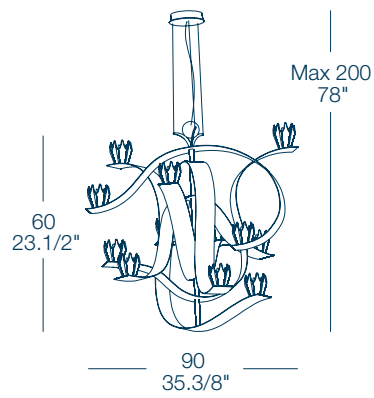

STEELFLY P

Max 3x60W - 250V - G9

STEELFLY S10

Max 10x60W - 250V - G9

STEELFLY S8

Max 8x60W - 250V - G9